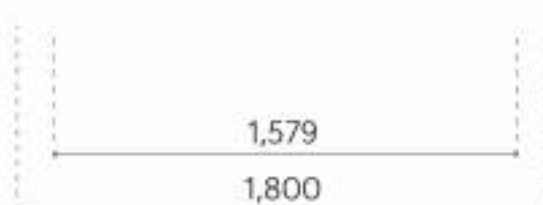

Light, Air und Earth:

16-Zoll-Leichtmetallfelgen

Earth mit Style Pack:

18-Zoll-Leichtmetallfelgen

GT-Line:

19-Zoll-Leichtmetallfelgen

Kia EV2 Light, Air und Earth:

Kia EV2 GT-Line: