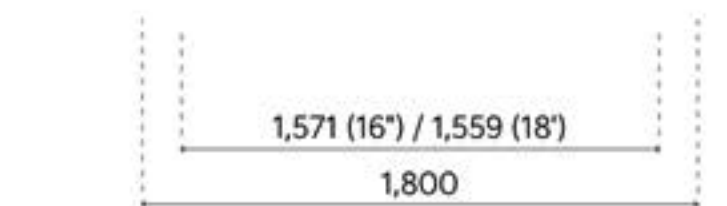

Light, Air und Earth:

16-Zoll-Leichtmetallfelgen

Earth mit Style Pack:

18-Zoll-Leichtmetallfelgen

GT-Line:

19-Zoll-Leichtmetallfelgen

Kia EV2 Light, Air und Earth:

Kia EV2 GT-Line: