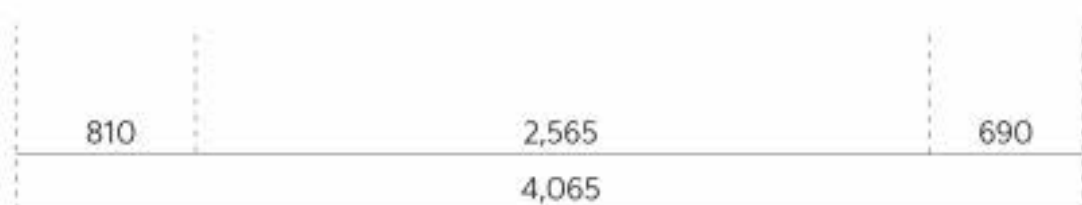

Light, Air und Earth:

16-Zoll-Leichtmetallfelgen

Earth mit Style Pack:

18-Zoll-Leichtmetallfelgen

GT-Line:

19-Zoll-Leichtmetallfelgen

Kia EV2 Light, Air und Earth:

Kia EV2 GT-Line: