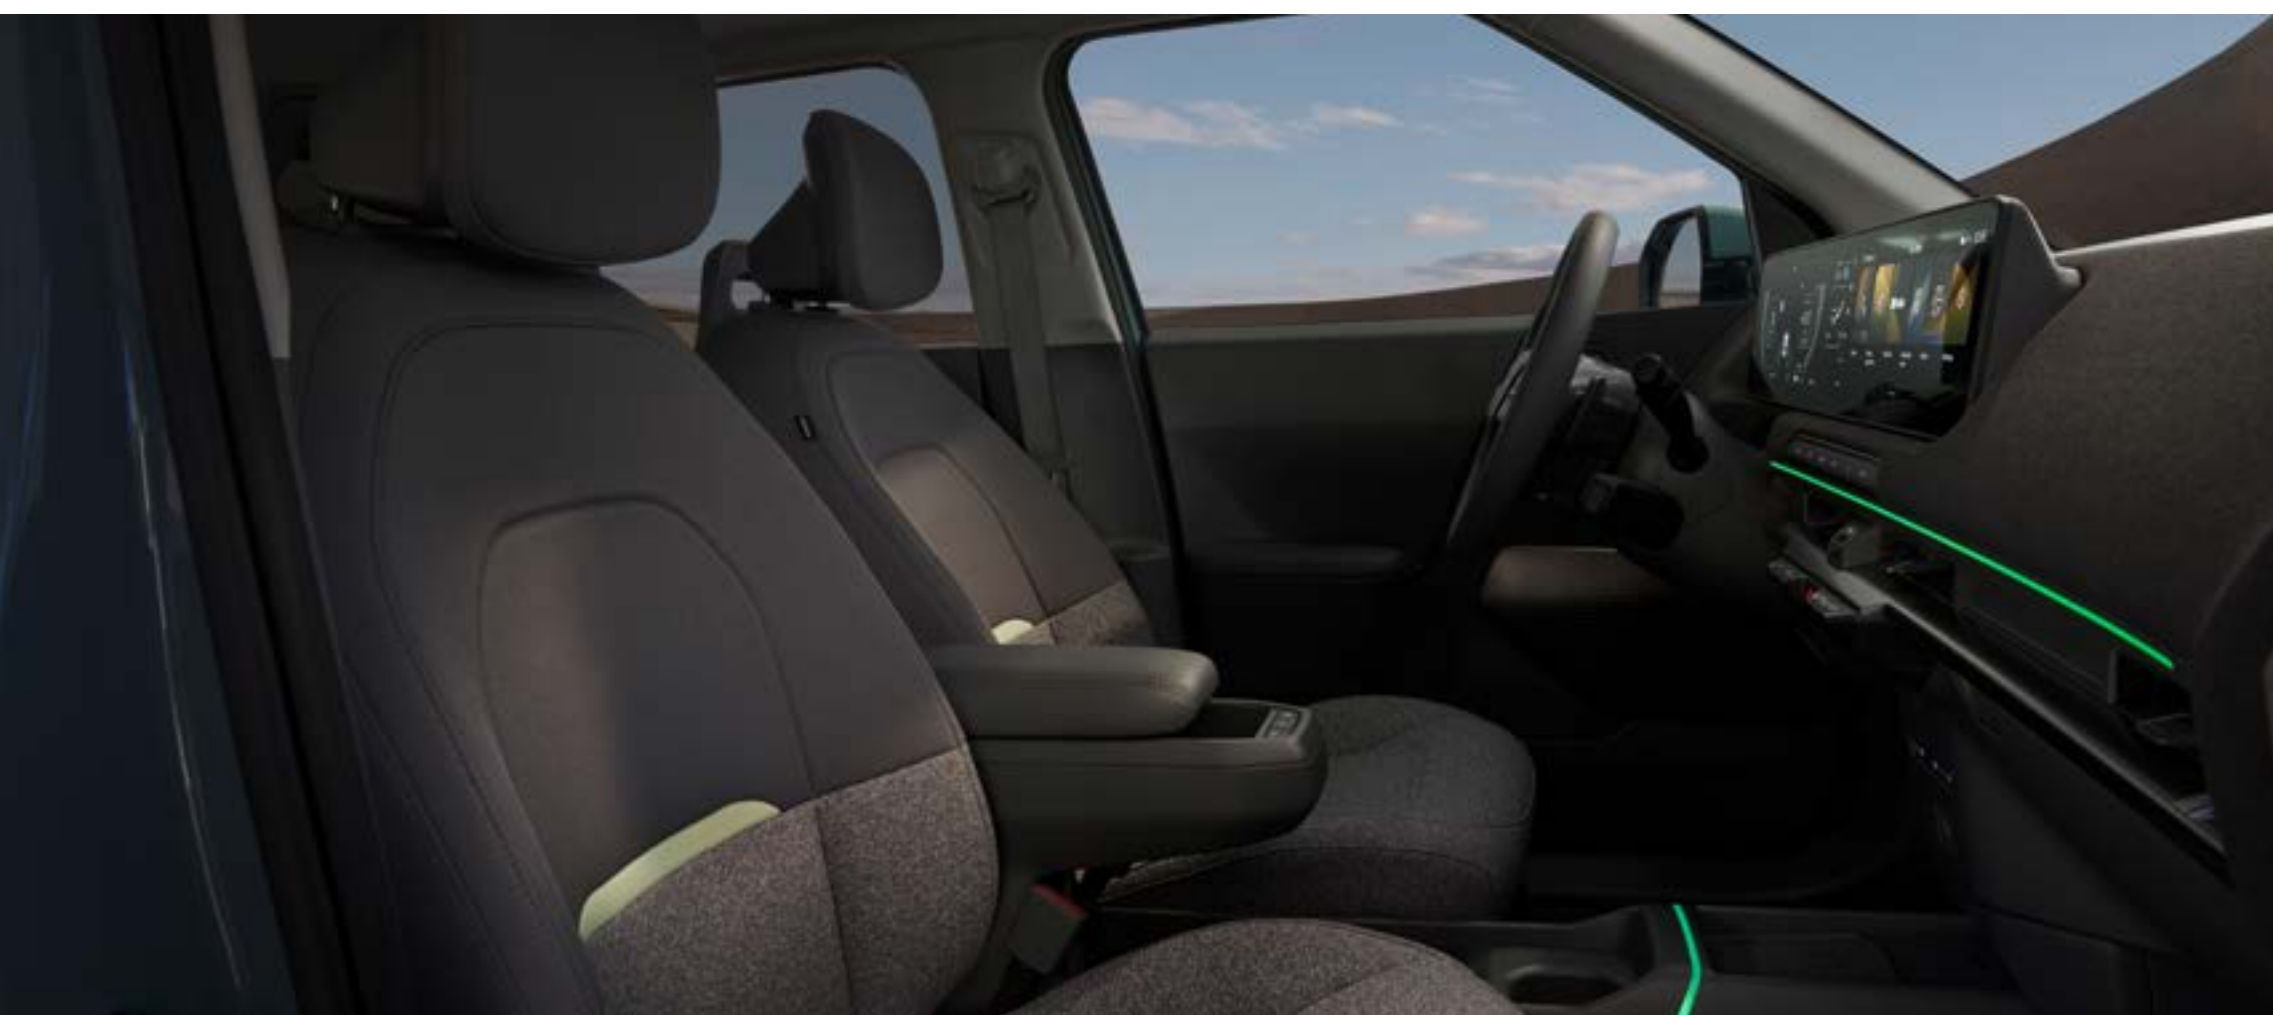

Eine ausdrucksstarke Silhouette im SUV-Stil.

Der EV2 ist für den Stadtverkehr konzipiert und zeichnet sich durch sein kompaktes Format bei gleichzeitig eindrucksvoller Präsenz aus. Reduzierte Flächen treffen auf markante Radhausverkleidungen und präzise, geometrische Fensterlinien.

[Mehr entdecken >](#)

Offener Innenraum mit Platz für alle.

Aussen kompakt und innen trotzdem geräumig: Der EV2 überzeugt mit einem grosszügigen, flexiblen Innenraum. Flexible Stauraumlösungen und grosszügige Platzverhältnisse für alle Mitreisenden sorgen für Komfort ohne Kompromisse im Alltag.

Individuell anpassbarer Raum für den Alltag.

Von Grund auf flexibel: Der EV2 passt sich ganz einfach Ihren Bedürfnissen an. Seine verstellbaren Rücksitze sorgen für mehr Beinfreiheit oder ermöglichen bei Bedarf eine Vergrösserung des Kofferraums für mehr Stauraum.

[Mehr entdecken >](#)

Ambientebeleuchtung.

Die zweifarbige Ambientebeleuchtung setzt die Oberflächen und Formen im Innenraum gezielt in Szene und sorgt so für eine entspannte, moderne Atmosphäre auf jeder Fahrt.