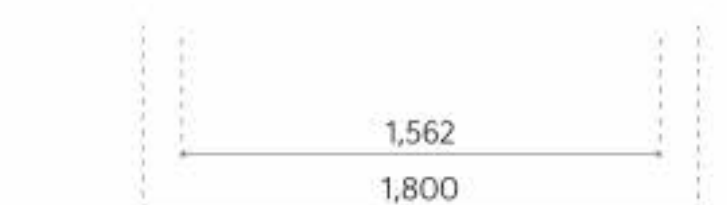

Light, Air und Earth:

16-Zoll-Leichtmetallfelgen

Earth mit Style Pack:

18-Zoll-Leichtmetallfelgen

GT-Line:

19-Zoll-Leichtmetallfelgen

Kia EV2 Light, Air und Earth:

Kia EV2 GT-Line: