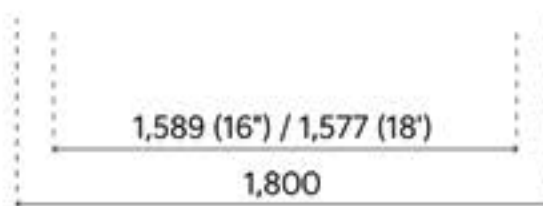

Light, Air und Earth:

16-Zoll-Leichtmetallfelgen

Earth mit Style Pack:

18-Zoll-Leichtmetallfelgen

GT-Line:

19-Zoll-Leichtmetallfelgen

Kia EV2 Light, Air und Earth:

Kia EV2 GT-Line: