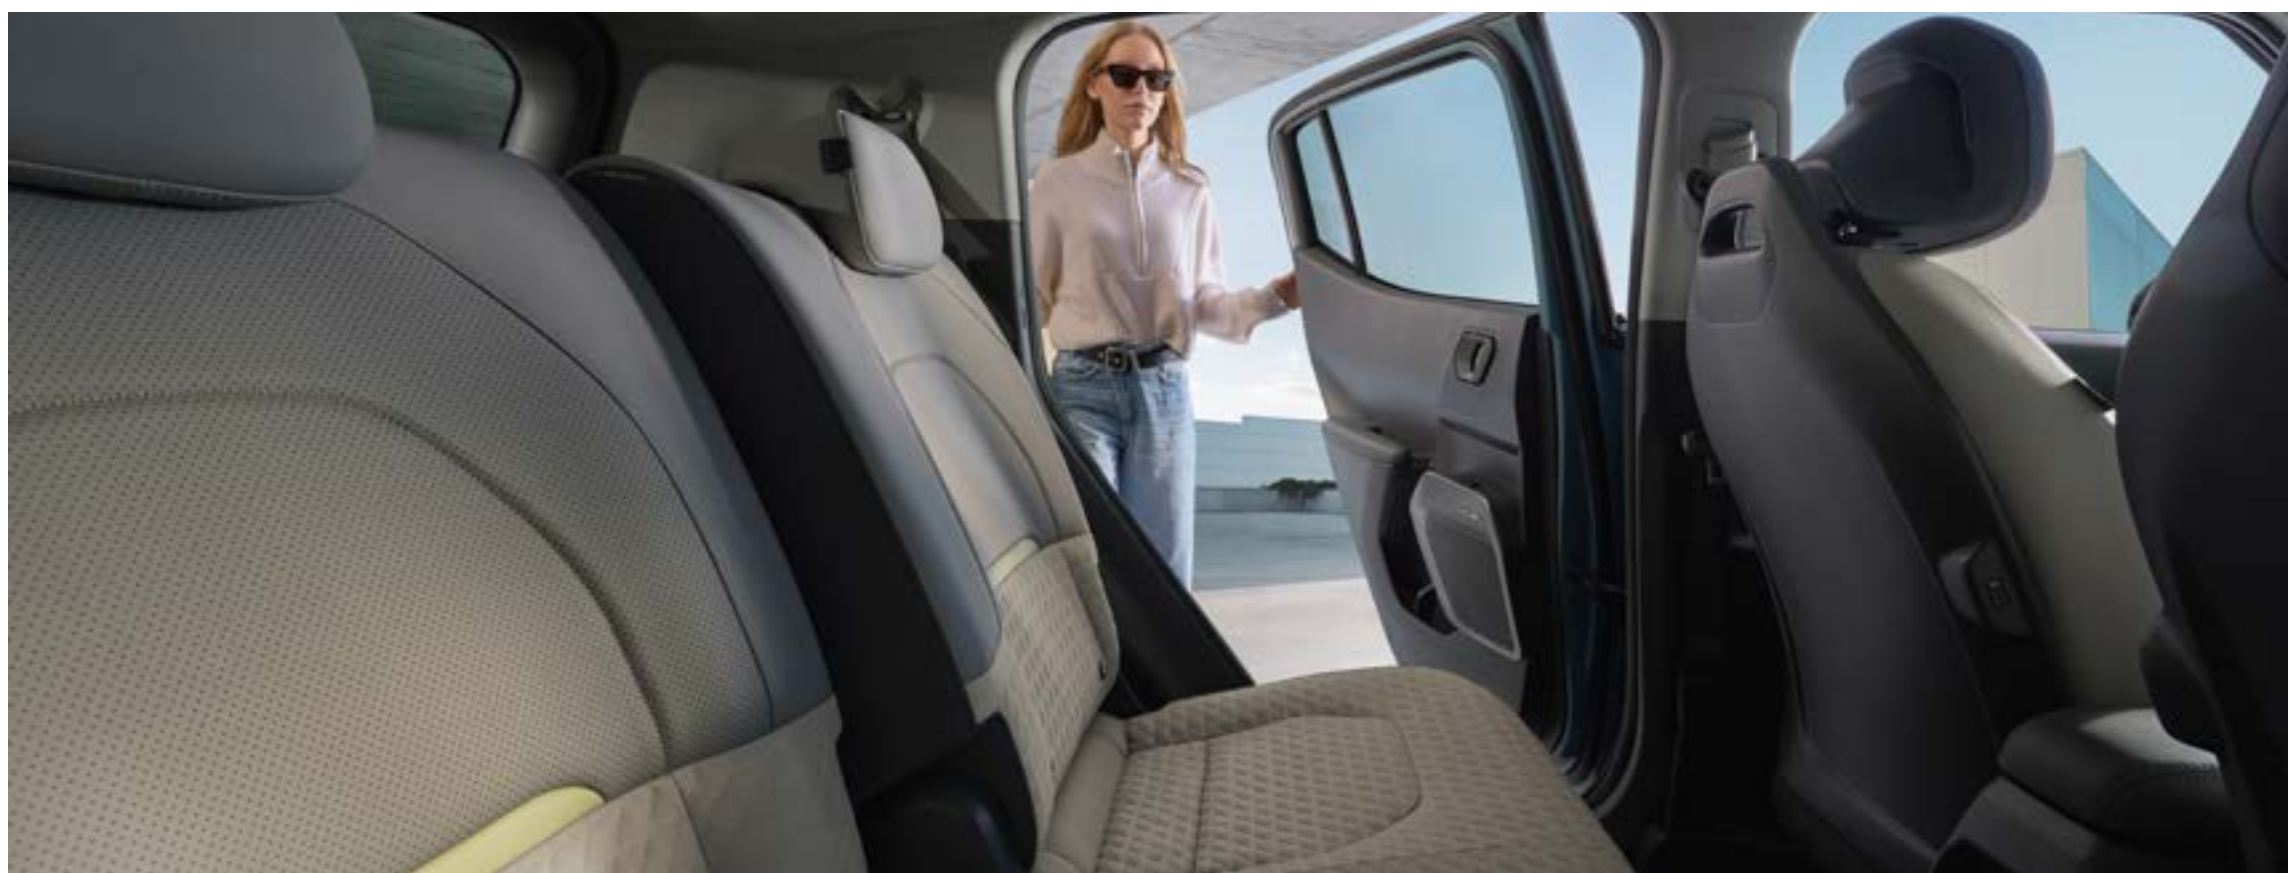

[Mehr entdecken >](#)

Schlichtes Heckdesign.

Präzision und schlichte Eleganz prägen das Heck des EV2. Markante Schulterpartien und Rückleuchten unterstreichen seine kompakten Proportionen und verleihen ihm gleichzeitig einen selbstbewussten, zeitgemässen Look.

Markante Leichtmetallfelgen.

Der EV2 wird mit exklusiven Leichtmetallfelgen angeboten, darunter charakteristische 16-Zoll- und 18-Zoll-Felgen, die sein dynamische Erscheinungsbild unterstreichen, während die Modelle der GT-Line mit ausdrucksstarken 19-Zoll-Felgen hervorstechen.

[Mehr entdecken >](#)

Offener Innenraum mit Platz für alle.

Aussen kompakt und innen trotzdem geräumig: Der EV2 überzeugt mit einem grosszügigen, flexiblen Innenraum. Flexible Stauraumlösungen und grosszügige Platzverhältnisse für alle Mitreisenden sorgen für Komfort ohne Kompromisse im Alltag.